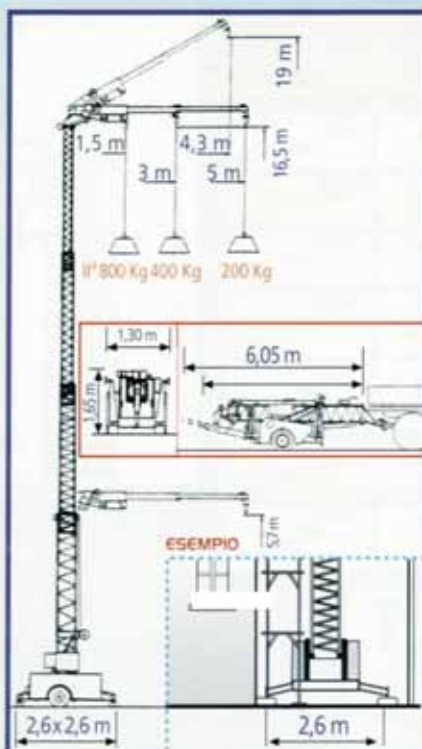

On desitja viure?

GILART
SERVEIS IMMOBLES

Grúas
CEREZO®

ULTRA RÁPIDA!

K800

Minigrúa telescópica

CARACTERÍSTICAS INNOVADORAS

- Brazo telescópico de 5 m.
- Rotación del brazo de 360°
- Altura 16,5 m. Con brazo inclinado 19 m.
- Compacta y económica para transporte
- Fácil de emplazar y Montaje sencillo
- Largo 6,05 m. Alto 1,30 m.
- Multitud de alturas regulación automática
- Carga Máxima 800 kg. En punta 200 kg.
- Alimentación Monofásica 220 V - 3 kW
- Sin proyectos ni carné de gruísta
- Peso sin lastre de base 2.200 kg.
- Peso con lastre de base 3.500 kg.
- Marcaje CE
- ISO 9001:2000
- ECONÓMICA