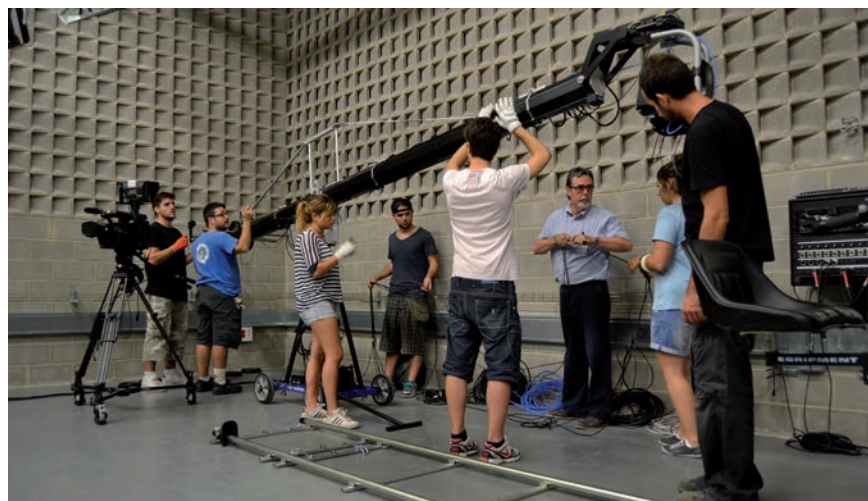

Els programes s'adrecen a especialistes de la producció de la imatge. © Magical