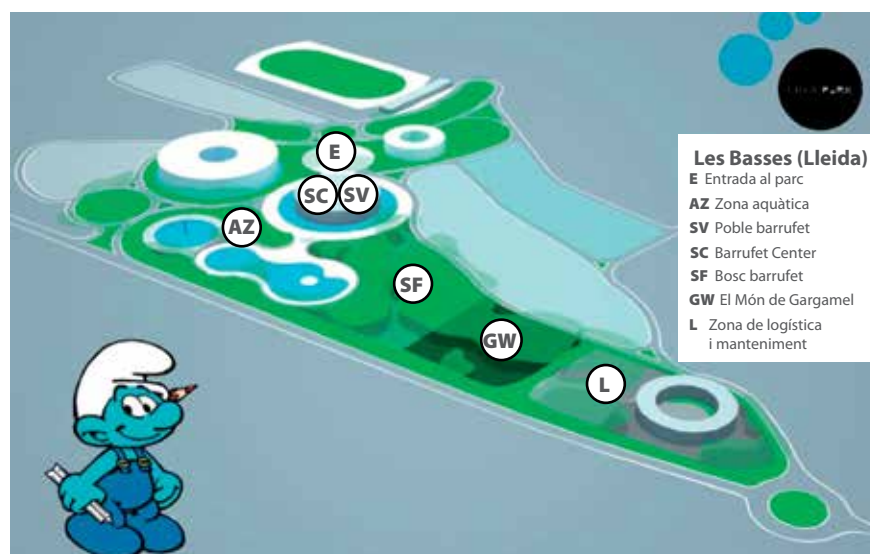

El públic objectiu serà famílies amb nens i nenes de 2 a 12 anys, escoles, esplais i altres organitzacions. El parc es planteja com un espai de trobada atractiu per compartir estones de lleure, de diversió i de tranquil·litat, en què tindran un pes important valors com l'amor a la natura i al medi ambient, la diversió en un ambient sostenible, el respecte i la tolerància.

Es crearan 200 llocs de treball

Per tirar endavant el projecte, es farà una inversió de 47 milions d'euros (30 per al parc familiar i 17 més per agençar el conjunt de les Basses, que conservaria els seus elements característics). Es crearan 200 llocs de treball i es preveu que en el primer any de funcionament es puguin obtenir 14,5 milions d'ingressos i rebre més de 330.000 visitants.

L'alcalde de Lleida, Àngel Ros, i el cap de l'oposició, Joan Ramon Zaballós, van destacar que fa tres anys que es va posar en marxa el projecte de recuperació i relançament de les Basses. Ambdós van coincidir a dir que és fruit del consens entre l'equip de govern i el primer partit de l'oposició i que té el suport conjunt de la Paeria i la Generalitat de Catalunya. •••

Imatges virtuals del parc –que conservaria els elements característics– amb els Barrufets. © Paeria