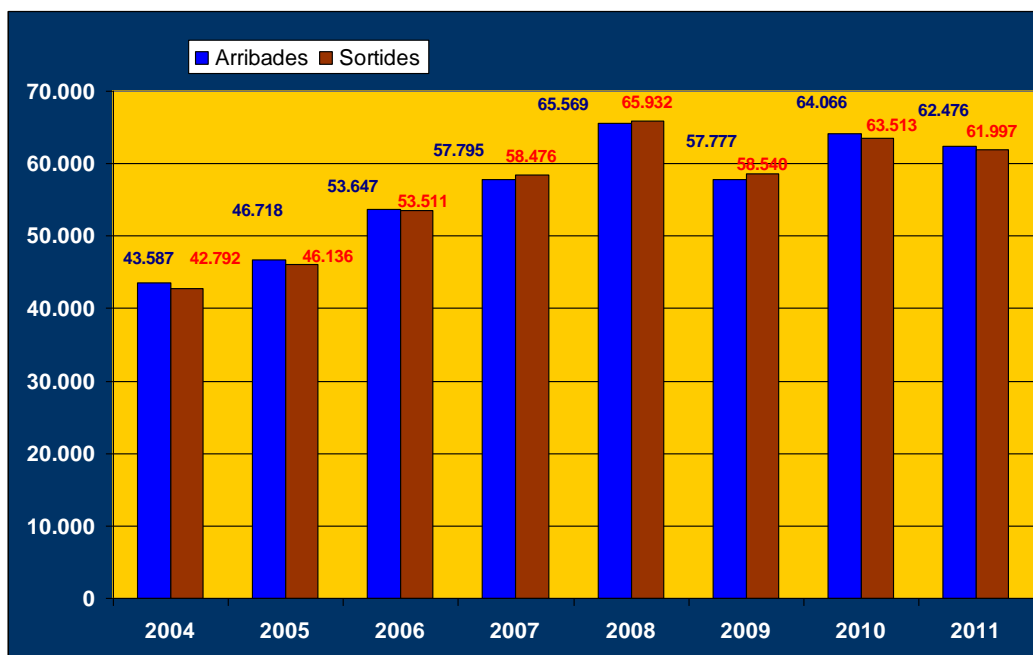

6. TURISME

6.1. Pernoctacions

Segons les dades facilitades per l'Observatori de Turisme de l'Ajuntament de Lleida, el nombre de viatgers que varen arribar amb l'AVE a la ciutat de Lleida, en el primer trimestre de l'any 2011, va ser de 62.476, un -2,48% menys que a l'any anterior, si bé els mesos de gener i febrer varen registrar taxes negatives, respecte al mateix mes de l'any anterior, en el mes de març la taxa va ser positiva (+7,85%).

Taula 6.1: Arribades i sortides amb AVE a Lleida en el primer trimestre (2010-2011)

Anys	TREN AVE ARRIBADA DE VIATGERS				TREN AVE SORTIDA DE VIATGERS			
	Gener	Febrer	Març	1r Trimestre	Gener	Febrer	Març	1r Trimestre
2010	19.533	21.377	23.156	64.066	19.752	20.951	22.810	63.513
2011	17.464	20.039	24.973	62.476	17.735	20.338	23.924	61.997
Variació interanual (%)	-10,59%	-6,26%	7,85%	-2,48%	-10,21%	-2,93%	4,88%	-2,39%

Font: Elaboració pròpia a partir de dades de l'Observatori de Turisme de l'Ajuntament de Lleida

El nombre de viatgers que varen sortir amb l'AVE, de la ciutat de Lleida, en el primer trimestre de l'any 2011 va ser de 61.997, un -2,39% menys que a l'any anterior, per al mateix trimestre. Els mesos de gener i febrer varen registrar taxes negatives, respectes als mateixos mesos de l'any anterior i el mes de març va registrar una taxa positiva (+4,88%).

Figura 6.1: Arribades i sortides amb AVE a Lleida en el primer trimestre de cada any (2004-2011)

Font: Elaboració pròpia a partir de dades de l'Observatori de Turisme de l'Ajuntament de Lleida