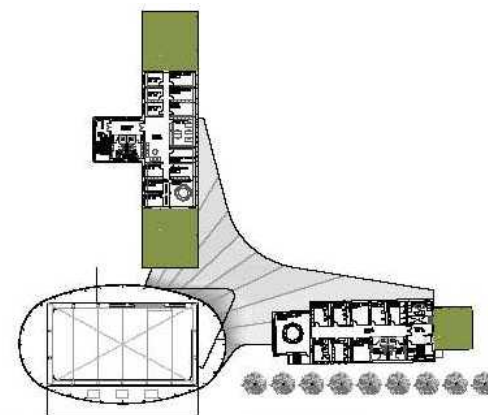

MAGICAL

Centre
Experimental
per a la
Producció
Audiovisual
Multimèdia,
Digitalització i
Arxiu de
Continguts

- > Localitzat al sector nord de Gardeny.
- > Més de 7.000 m² de superfície construïda.
- > Dotat del més modern equipament.
- > Inversió primera fase (2008-2009): 13.926.000 €
 - > Infraestructura: 9.166.000 €
 - > Equipament i tecnologia: 4.760.000 €

Planta Baixa

Planta Primera

Planta Segona

EDIFICI "TEATRE"

- > Platós 3 (75 m²), 4 (72 m²), 5 (100 m²) i 6 (150 m²)
- > Espais de direcció, producció i administració (180 m²)
- > Espais de realització, grafisme... (100 m²)
- > Redacció d'informatius (130 m²)
- > Sales de continuïtat (50 m²)
- > Vestidors, maquillatge, sales de relax... (75 m²)
- > 90 m² de magatzem.

MAGICAL

Centre
Experimental
per a la
Producció
Audiovisual
Multimèdia,
Digitalització i
Arxiu de
Continguts

EDIFICI “PLATÓ” (nova construcció)

- > Plató 1, de 600 m² (divisible en 400 m² + 200 m²)
- > Plató 2, de 75 m².
- > Sales de realització, de so i de silenci (100 m²)
- > 300 m² de magatzem.