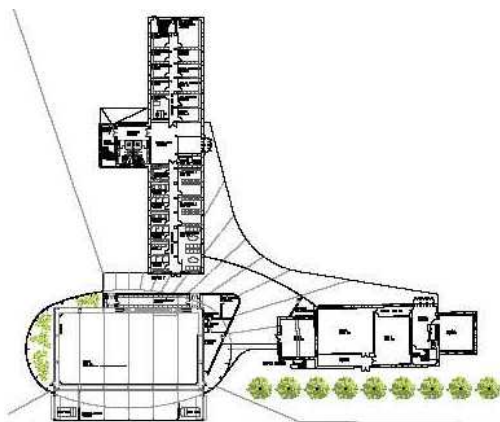

MAGICAL

Centre
Experimental
per a la
Producció
Audiovisual
Multimèdia,
Digitalització i
Arxiu de
Continguts

- > Localitzat al sector nord de Gardeny.
- > Més de 7.000 m² de superfície construïda.
- > Dotat del més modern equipament.
- > Inversió primera fase (2008-2009): 13.926.000 €
 - > Infraestructura: 9.166.000 €
 - > Equipament i tecnologia: 4.760.000 €

Planta Baixa

Planta Primera

Planta Segona

EDIFICI "TEATRE"

- > Platós 3 (75 m²), 4 (72 m²), 5 (100 m²) i 6 (150 m²)
- > Espais de direcció, producció i administració (180 m²)
- > Espais de realització, grafisme... (100 m²)
- > Redacció d'informatius (130 m²)
- > Sales de continuïtat (50 m²)
- > Vestidors, maquillatge, sales de relax... (75 m²)
- > 90 m² de magatzem.

MAGICAL

Centre
Experimental
per a la
Producció
Audiovisual
Multimèdia,
Digitalització i
Arxiu de
Continguts

EDIFICI “PLATÓ” (nova construcció)

- > Plató 1, de 600 m² (divisible en 400 m² + 200 m²)
- > Plató 2, de 75 m².
- > Sales de realització, de so i de silenci (100 m²)
- > 300 m² de magatzem.