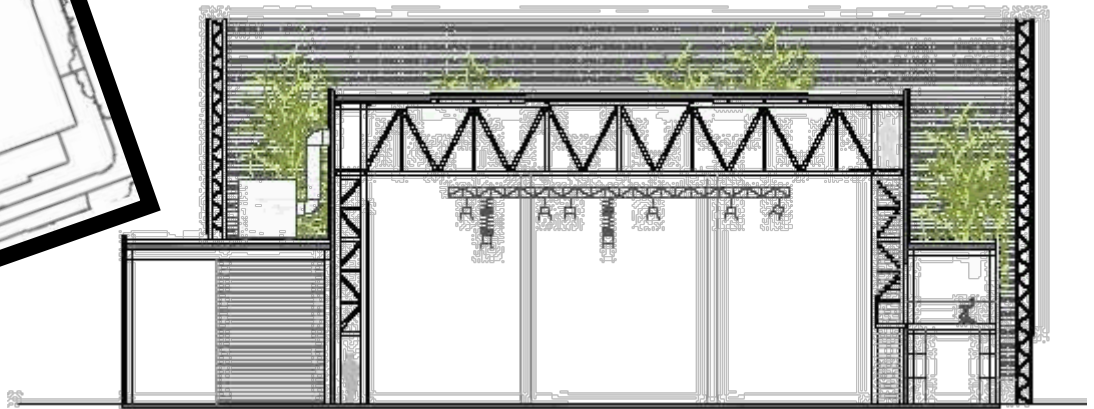

EDIFICI “PLATÓ” (nova construcció)

- > Plató 1, de 600 m² (divisible en 400 m² + 200 m²)
- > Plató 2, de 75 m².
- > Sales de realització, de so i de silenci (100 m²)
- > 300 m² de magatzem.

Edificis
Infraestructura >

MAGICAL

Centre
Experimental
per a la
Producció
Audiovisual
Multimèdia,
Digitalització i
Arxiu de
Continguts