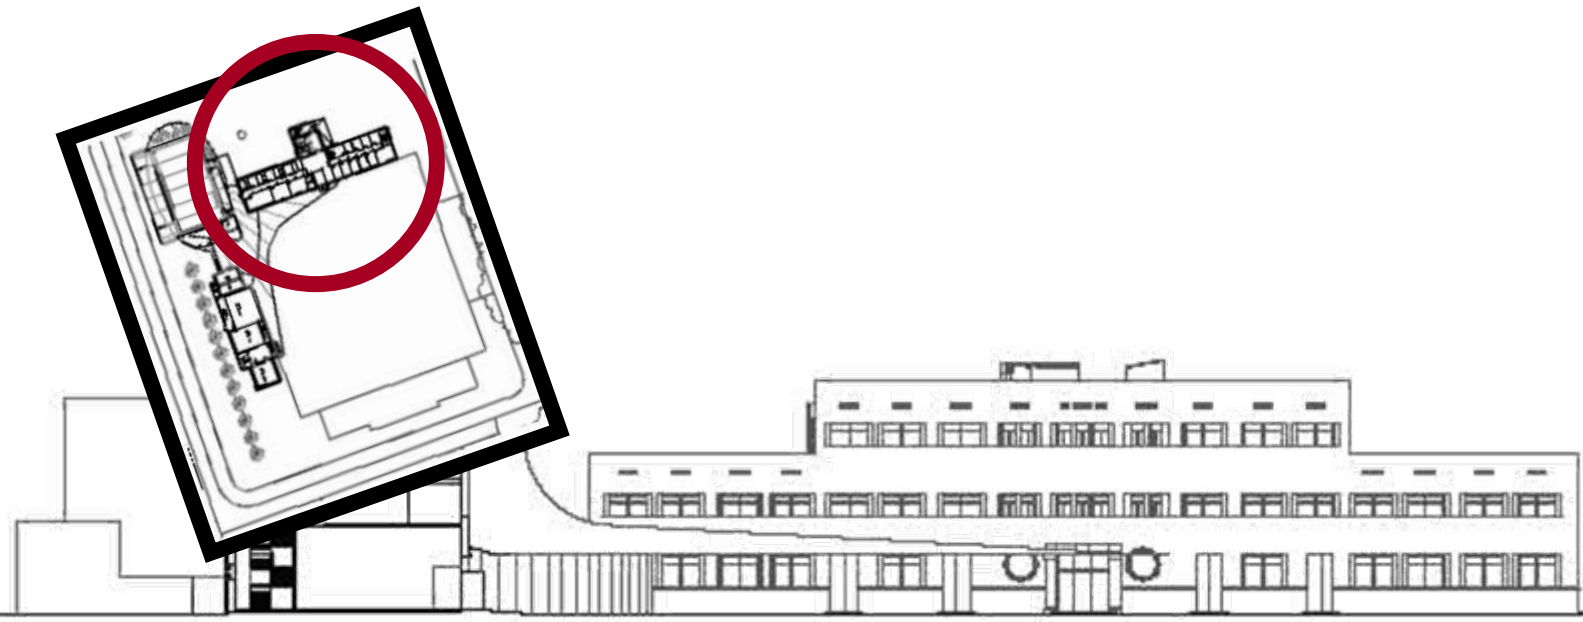

EDIFICI "T"

- > Direcció MAGICAL (200 m²)
- > Espais de direcció, producció i administració (130 m²)
- > Espais de postproducció, grafisme i investigació (150 m²)
- > Serveis formatius, pràctiques i seminaris (240 m²)
- > Serveis TDT (115 m²)
- > Arxiu Digital Audiovisual (240 m²)

Edificis
Infraestructura >

MAGICAL

Centre
Experimental
per a la
Producció
Audiovisual
Multimèdia,
Digitalització i
Arxiu de
Continguts