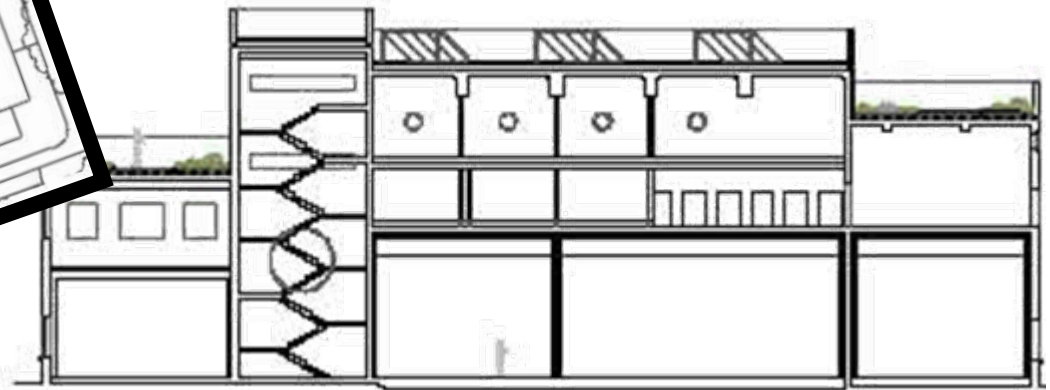

Planta Baixa

Planta Primera

Planta Segona

EDIFICI "TEATRE"

- > Platós 3 (75 m²), 4 (72 m²), 5 (100 m²) i 6 (150 m²)
- > Espais de direcció, producció i administració (180 m²)
- > Espais de realització, grafisme... (100 m²)
- > Redacció d'informatius (130 m²)
- > Sales de continuïtat (50 m²)
- > Vestidors, maquillatge, sales de relax... (75 m²)
- > 90 m² de magatzem.

MAGICAL

Centre
Experimental
per a la
Producció
Audiovisual
Multimèdia,
Digitalització i
Arxiu de
Continguts

EDIFICI “PLATÓ” (nova construcció)

- > Plató 1, de 600 m² (divisible en 400 m² + 200 m²)
- > Plató 2, de 75 m².
- > Sales de realització, de so i de silenci (100 m²)
- > 300 m² de magatzem.