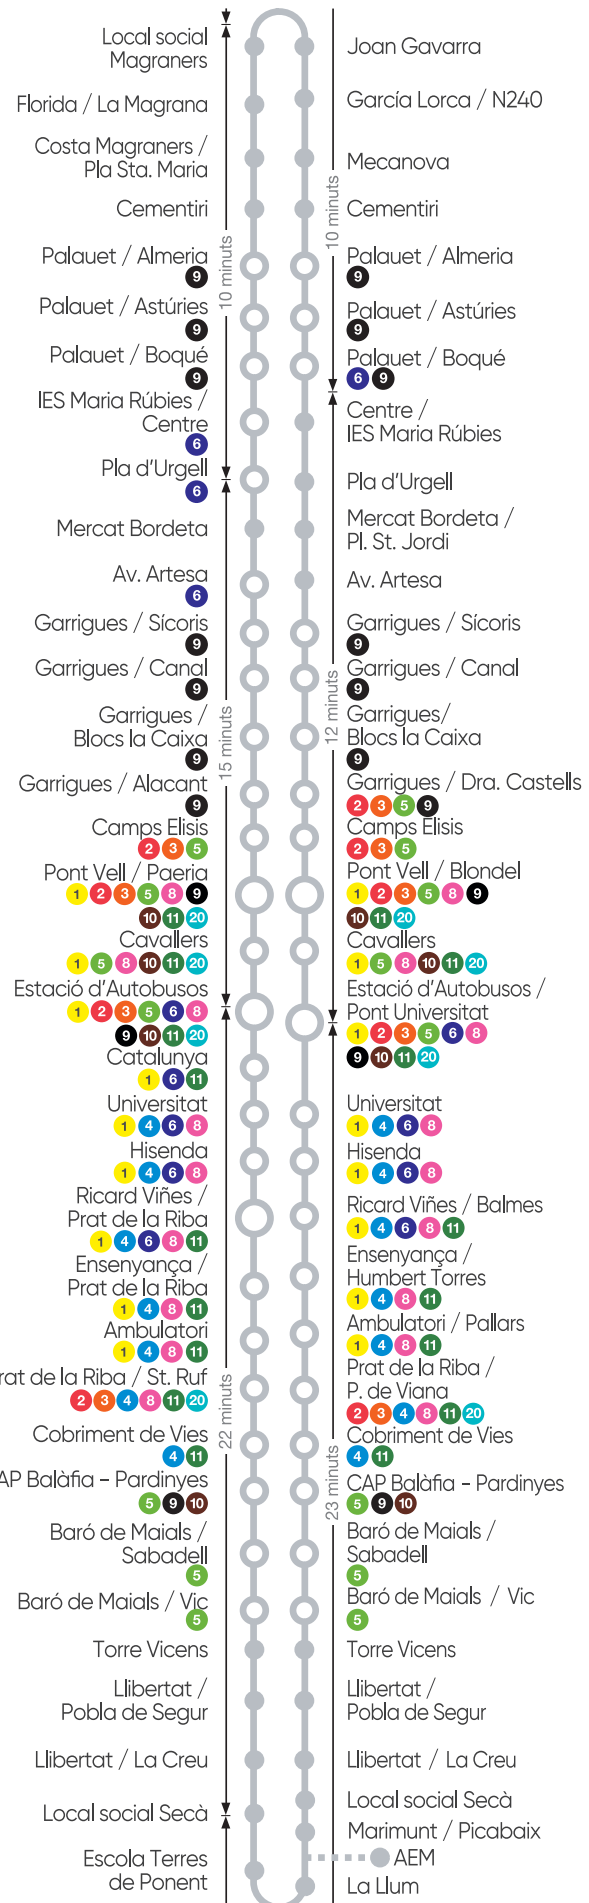

7

COSTA MAGRANERS – AV. SANT PERE/SECÀ

FEINERS

Magraners	Pla d'Urgell	Estació d'Autobusos	Local social Secà
6:30 - 6:56 de 7:22 a 20:53 cada 13' - 14' 21:32 - 21:58	6:40 - 7:06 de 7:32 a 21:00 cada 13' - 14' 21:39 - 22:05	6:55 - 7:21 de 7:47 a 21:23 cada 13' - 14' 22:02 - 22:28	6:50 de 7:16 a 21:43 cada 13' - 14' 22:22 - 22:48 fins estació d'autobusos

DISSABTES

Pla d'Urgell

6:55
de 7:25 a 13:35 cada 22'-25'
14:14 - 14:49 - 15:19
de 15:49 a 20:47 cada 22'-25'
21:31 - 21:53

FESTIUS

Pla d'Urgell

8:09 - 9:29 - 10:09 - 10:49 -
11:29 - 12:09 - 12:49 - 13:29 -
14:49 - 16:09 - 17:29 - 18:09 -
18:49 - 19:29 - 20:09 - 20:49 -
21:29

HORARI ESPECIAL CEMENTIRI diumenge 29 d'octubre i 1 de novembre de 2023

Magraners	Pla d'Urgell	Estació d'Autobusos	Local social Secà
6:30 - 6:56 de 7:22 a 20:53 cada 13' - 14' 21:32 - 21:58	6:40 - 7:06 de 7:32 a 21:00 cada 13' - 14' 21:39 - 22:05	6:55 - 7:21 de 7:47 a 21:23 cada 13' - 14' 22:02 - 22:28	6:50 de 7:16 a 21:43 cada 13' - 14' 22:22 - 22:48 fins estació d'autobusos