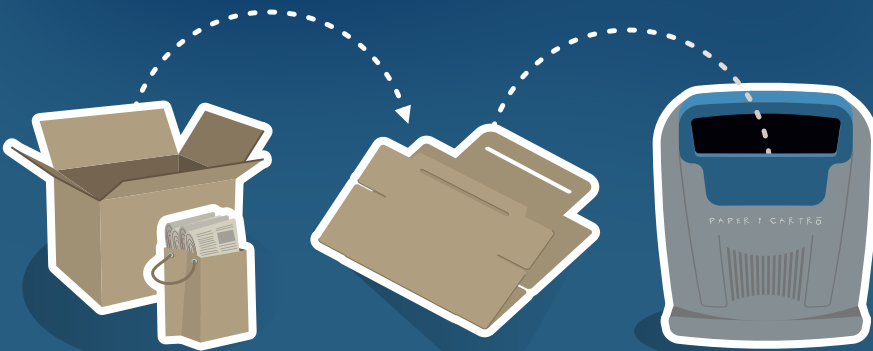

LA CIUTAT NETA ÉS COSA DE TOTHOM

Plego **les caixes** per posar-les al
contenedor blau i així ajudo a mantenir
neta l'àrea dels contenidors.

*El nostre civisme
millora Lleida!*

LA PAERIA

Ajuntament de Lleida

Al comerç reciclem bé

El paper i el cartró s'han de portar al

BLAU!

Reuniu els
residus de paper
i cartró.

Desmunteu i
plegueu les
caixes.

Dipositeu-los
dins dels
contenidors

Què hi diu a l'Ordenança municipal de neteja viària?

Els establiments comercials no acollits al servei de recollida per a grans productors de residus han de dipositar el paper i el cartró que produeixi la seva activitat comercial als contenidors blaus, a qualsevol hora del dia i sempre plegats.