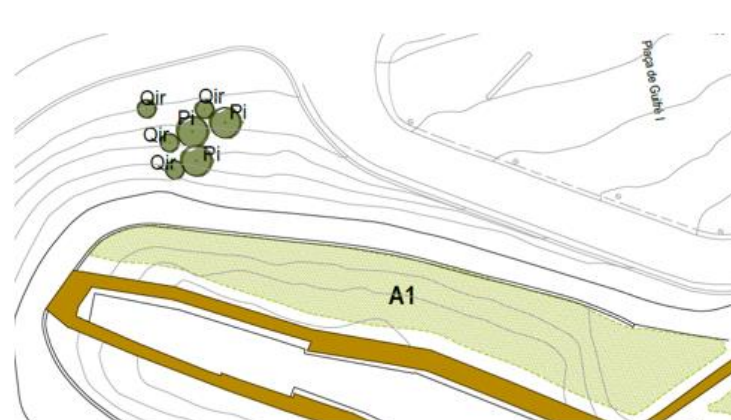

2 Talús Llengua de Serp