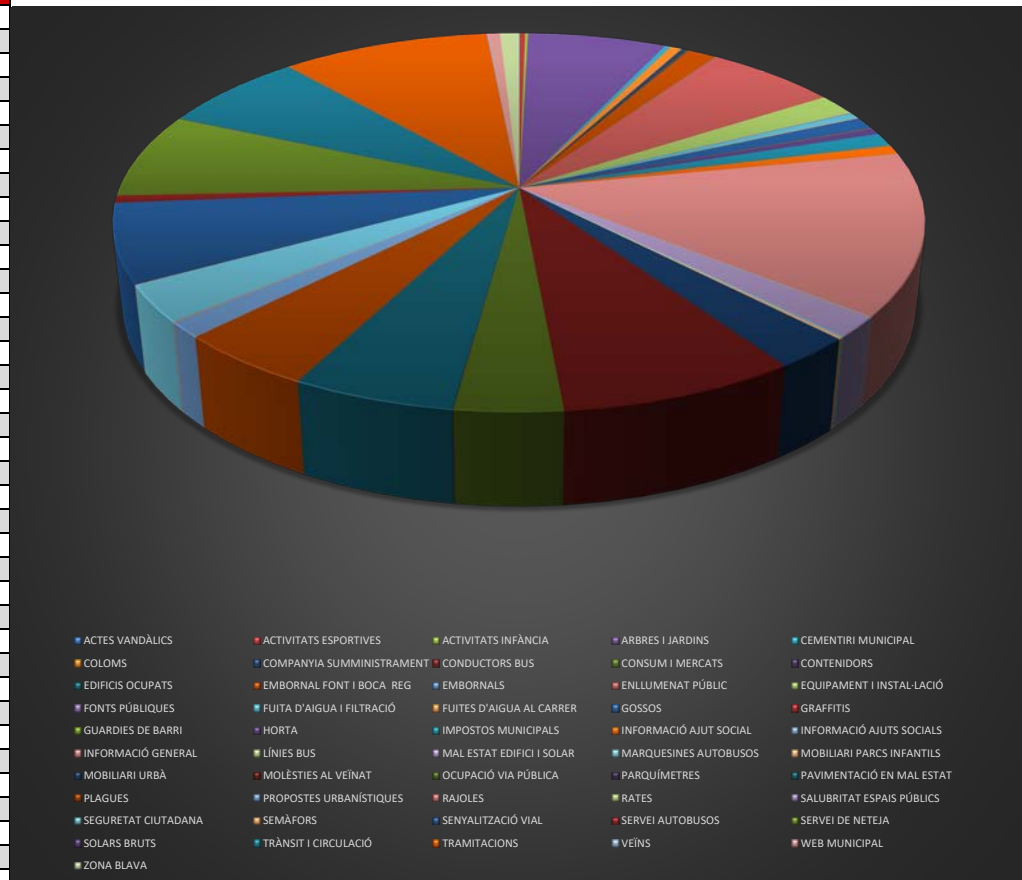

Queixes i Suggeriments per Temes des de 01/01/2019 a 31/12/2019

TEMA	TOTAL
ACTES VANDÀLICS	1
ACTIVITATS ESPORTIVES	7
ACTIVITATS INFÀNCIA	4
ARBRES I JARDINS	191
CEMENTIRI MUNICIPAL	8
COLOMS	16
COMPANYIA SUMMINISTRAMENT	6
CONDUCTORS BUS	1
CONSUM I MERCATS	1
CONTENIDORS	1
EDIFICIS OCUPATS	1
EMBORNAL FONT I BOCA REG	41
EMBORNALS	1
ENLLUMENAT PÚBLIC	180
EQUIPAMENT I INSTAL·LACIÓ	54
FONTS PÚBLIQUES	2
FUITA D'AIGUA I FILTRACIÓ	13
FUITES D'AIGUA AL CARRER	2
GOSSOS	30
GRAFFITIS	1
GUARDIES DE BARRI	1
HORTA	16
IMPOSTOS MUNICIPALS	34
INFORMACIÓ AJUT SOCIAL	23
INFORMACIÓ AJUTS SOCIALS	1
INFORMACIÓ GENERAL	399
LÍNIES BUS	1
MAL ESTAT EDIFICI I SOLAR	50
MARQUESINES AUTOBUSOS	3
MOBILIARI PARCS INFANTILS	4
MOBILIARI URBÀ	78
MOLÈSTIES AL VEÏNAT	234
OCUPACIÓ VIA PÚBLICA	105
PARQUÍMETRES	1
PAVIMENTACIÓ EN MAL ESTAT	159
PLAGUES	138
PROPOSTES URBANÍSTIQUES	37
RAJOLES	1
RATES	1
SALUBRITAT ESPAIS PÚBLICS	1
SEGURETAT CIUTADANA	90
SEMÀFORS	1
SENYALITZACIÓ VIAL	195
SERVEI AUTOBUSOS	18
SERVEI DE NETEJA	211
SOLARS BRUTS	1
TRÀNSIT I CIRCULACIÓ	200
TRAMITACIONS	287
VEÏNS	2
WEB MUNICIPAL	16
ZONA BLAVA	26