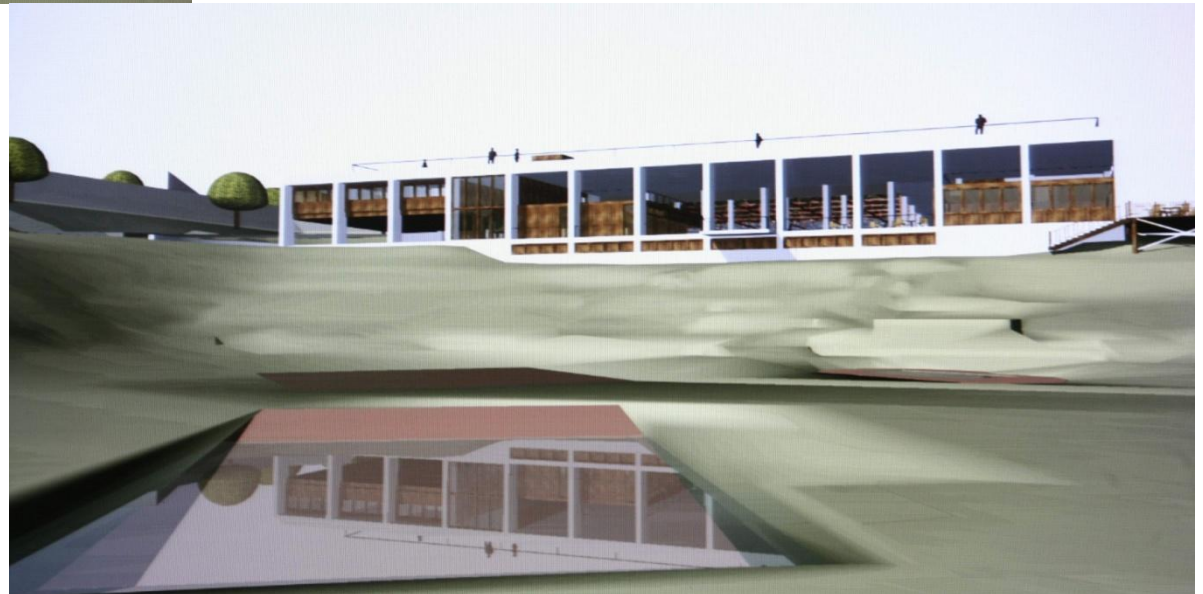

LA PAERIA

Ajuntament de Lleida

Nous Projectes

Museu de la Ciència, el Medi Ambient i el Clima: 1a fase finalitzada