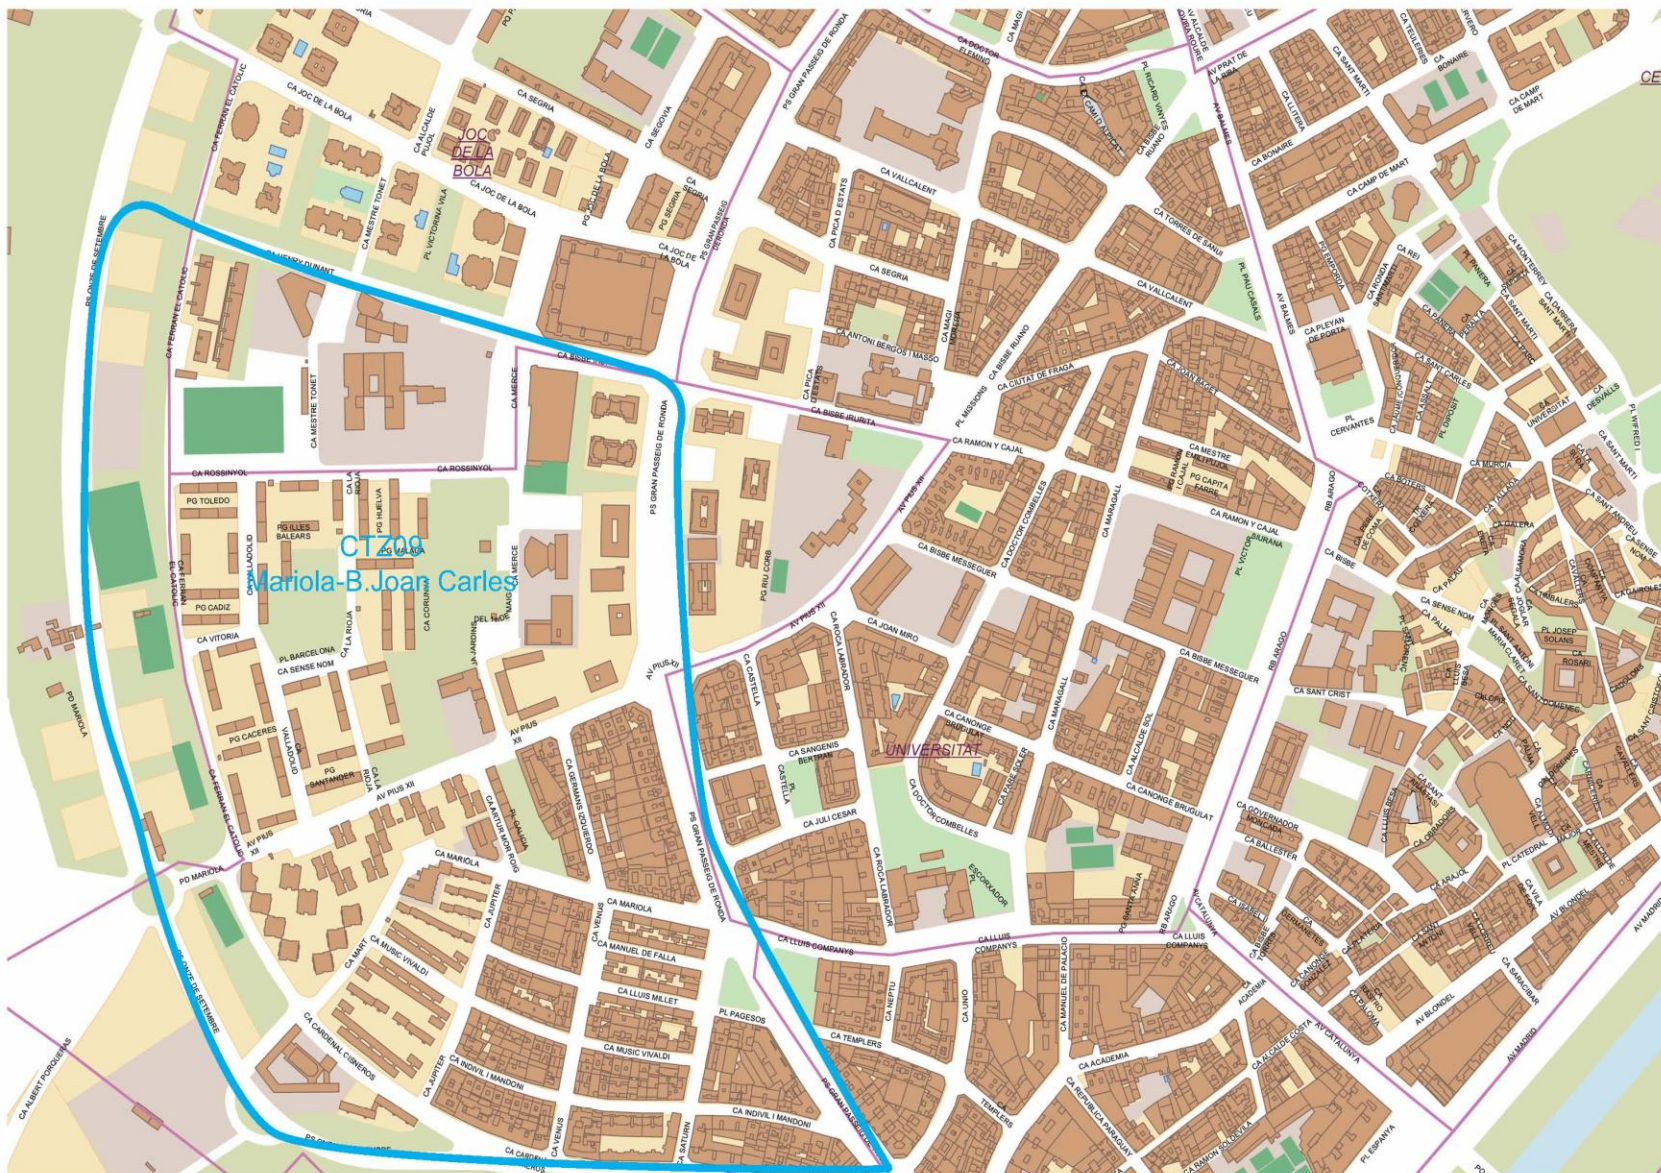

Ajuntament de Lleida

Consell Territorial Zona 9: Mariola – Blocs Joan Carles

LA PAERIA

Ajuntament de Lleida

Milliores urbanes

Nova Rambla de la Mercè

Millores urbanes

- Nova Rambla que enllaça els carrer de Joc de la Bola i Pius XII
- Dos carrils de circulació de vehicles per cada sentit i un espai central per a vianants de 12 metres d'amplada amb nou arbrat, mobiliari urbà i carril bici inclòs
- Dues rotondes per regular el trànsit
- Obertura nou vial d'accés entre el carrer Pius XII i el carrer Corunya
- Renovació de tots els serveis d'electricitat, gas, aigua, sanejament, telecomunicacions i la xarxa d'enllumenat.

Milliores urbanes

Passeig de Ronda

- Nova pavimentació
- Ampliació de les voreres
- Col·locació d'una capa d'aglomerat per a reduir el soroll
- Noves cruïlles semafòriques
- 124 semàfors de nova implantació
- 5 noves plataformes de bus
- Mitjana més segura que separa els carrils de circulació
- Nou tram de carril bici entre Joc de la Bola i la Mariola
- Noves interseccions a les cruïlles per facilitar els girs
- Nou enllumenat enjardinament i mobiliari urbà