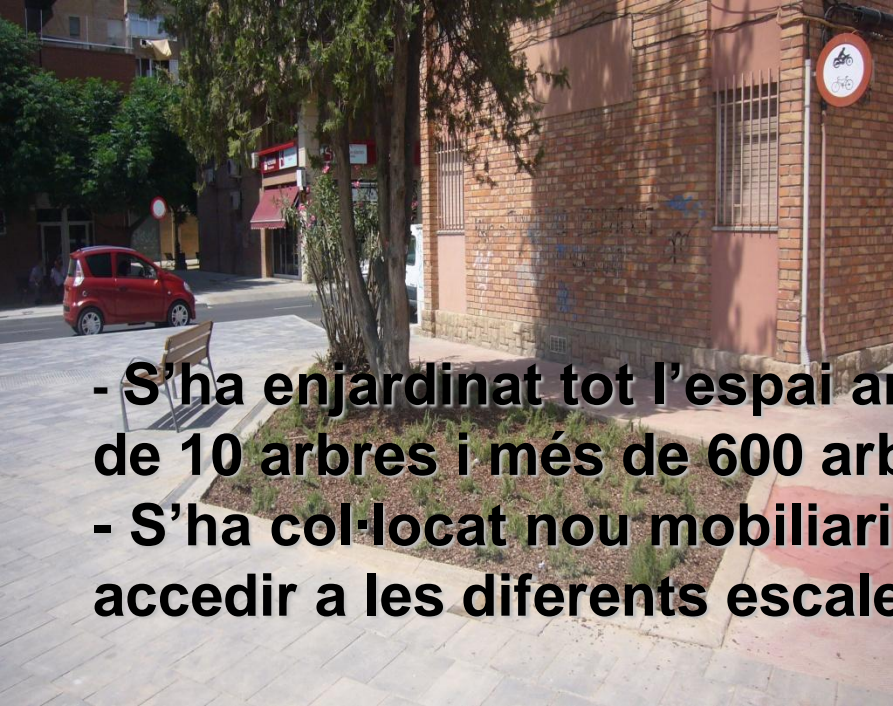

ENJARDINAMENT BLOCS LA PAU

- S'ha enjardinat tot l'espai amb 270 m2 de gespa, la plantació de 10 arbres i més de 600 arbustives.
- S'ha col·locat nou mobiliari urbà, així com baranes per accedir a les diferents escales i nou paviment