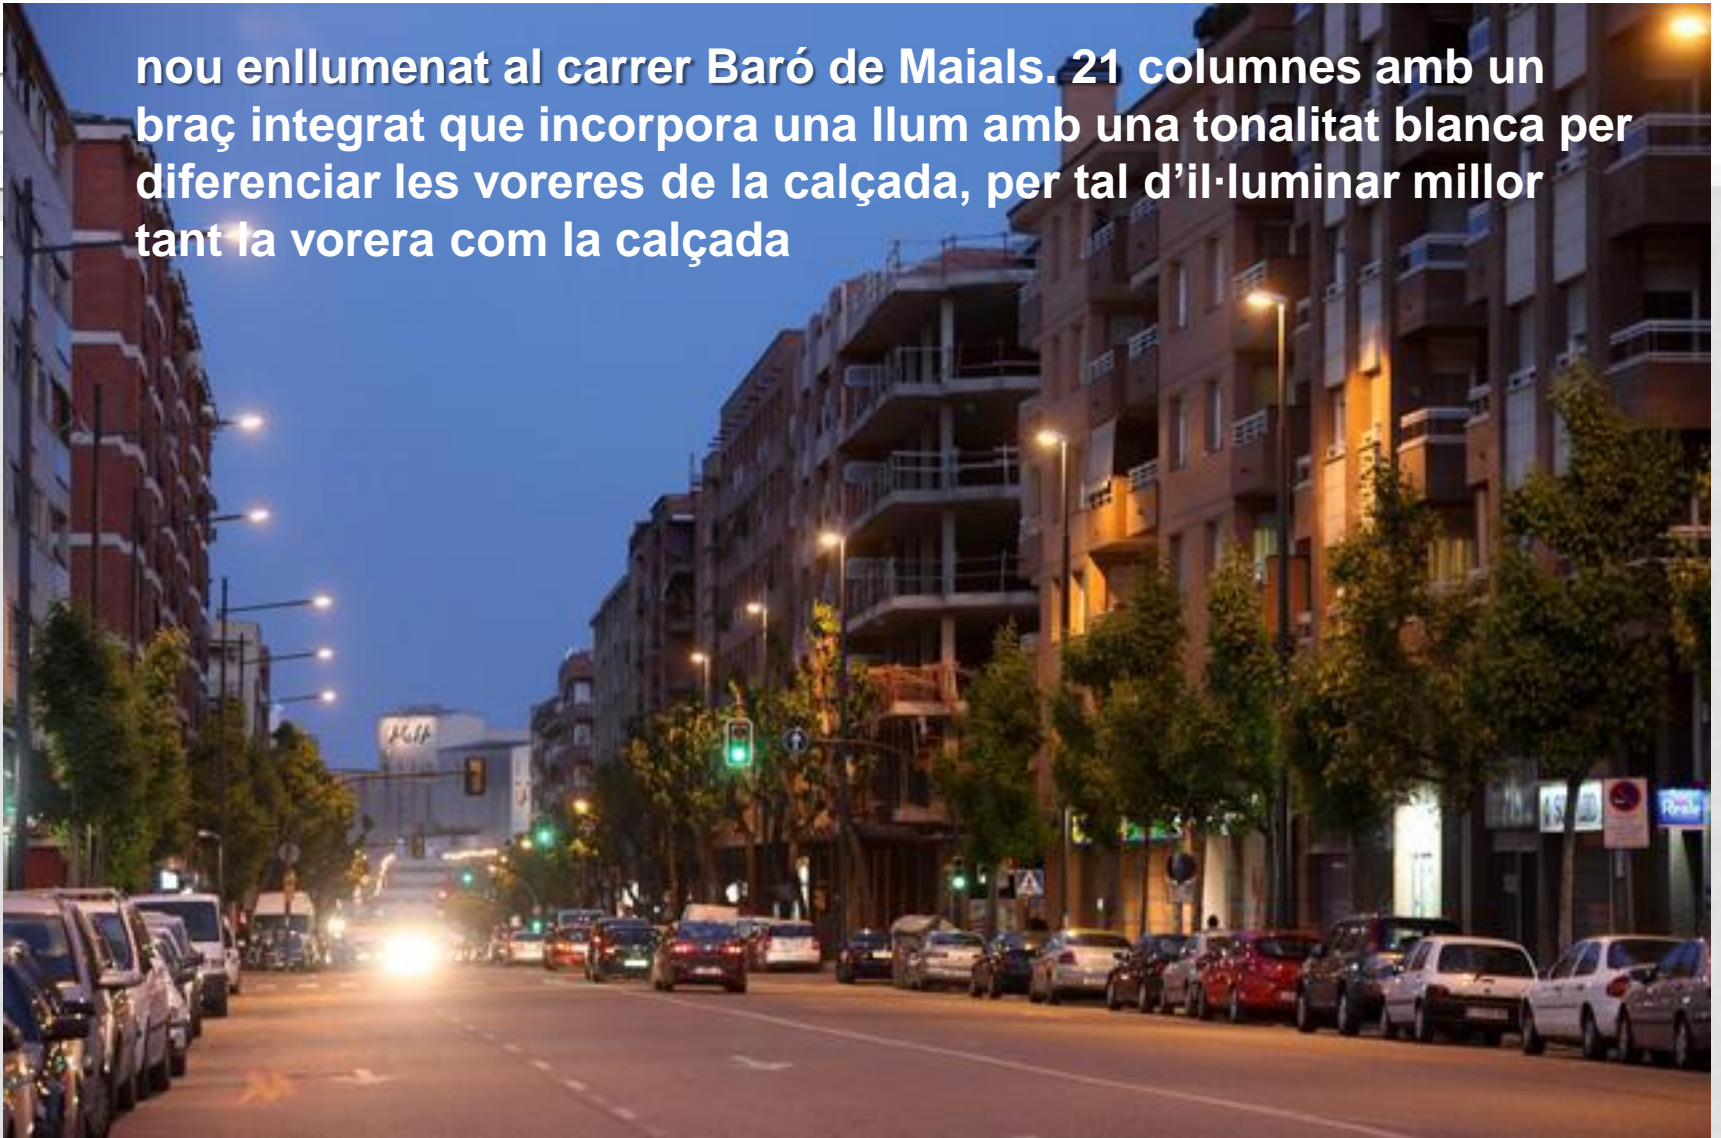

ACTUACIONS EN MARXA

- Rebaixos al carrer Alguer
- Voreres al carrer Girona
- Brigada d'actuació immediata a : Baró de Maiols, Pere de Cavassèquia, Miquel de Cortada, Anastasi Pinòs, Alguer i camí de Corbins